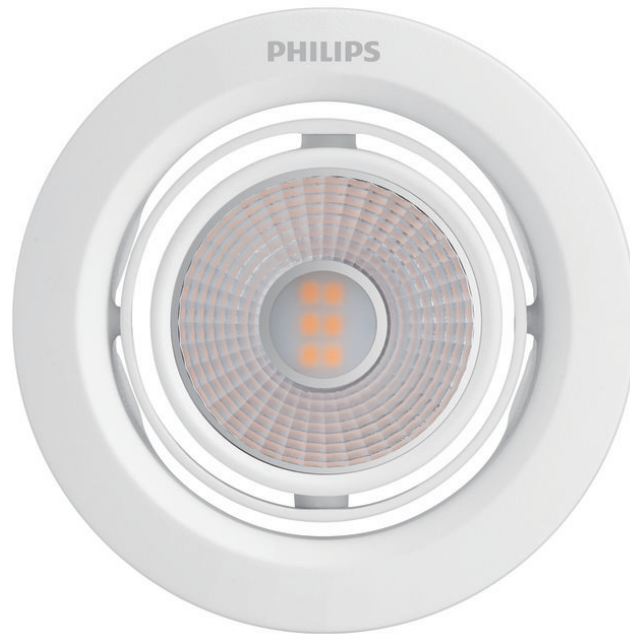

PHILIPS

Đèn lắp chìm
Pomeron

Đèn lắp âm

4000K

Ánh sáng trắng

59775/31/H3

Mang ánh sáng đặc biệt cho ngôi nhà bạn

Tận dụng hướng đèn theo những cách khác nhau với đầu có thể điều chỉnh của đèn chiếu điểm Philips Pomeron LED xoay 2 trục. Với thiết kế trắng thanh lịch, loại đèn này nâng cao vẻ đẹp cho nội thất của bạn với chùm sáng mạnh tập trung để tạo điểm nhấn.

Dễ dàng trải nghiệm

- Góc chiếu sáng có thể điều chỉnh

Tiết kiệm năng lượng

- Chân lưu thường Philips lắp sẵn

Những nét chính

Góc chiếu sáng có thể điều chỉnh

Tiết kiệm năng lượng, tuổi thọ cao

Các thông số

Đặc điểm của đèn

- Mục đích sử dụng: Trong nhà

Thiết kế và hoàn thiện

- Màu sắc: Trắng
- Chất liệu: Kim loại, Nhựa

Tuổi thọ

- Số chu kỳ chuyển đổi: 7.500

Môi trường

- Disposal of the product: Khi sản phẩm hết vòng đời sử dụng (kinh tế), hãy thải bỏ theo các quy tắc của địa phương và không thải bỏ sản phẩm cùng với rác thải sinh hoạt thông thường. Khi thải bỏ sản phẩm đúng cách, bạn sẽ giúp ngăn ngừa những hậu quả tiêu cực có thể xảy ra đối với môi trường và sức khỏe con người.

- Góc chiếu: 30 °
- Màu sắc đồng nhất: 5 SDCM
- Chỉ số hoàn màu (CRI): 80

Những thông tin khác

- Được thiết kế đặc biệt cho: Phòng ngủ, Phòng khách, Phòng ăn, Bếp, Văn phòng tại nhà
- Phong cách: Đương đại
- Loại bóng: Đèn lắp âm
- EyeComfort: Có