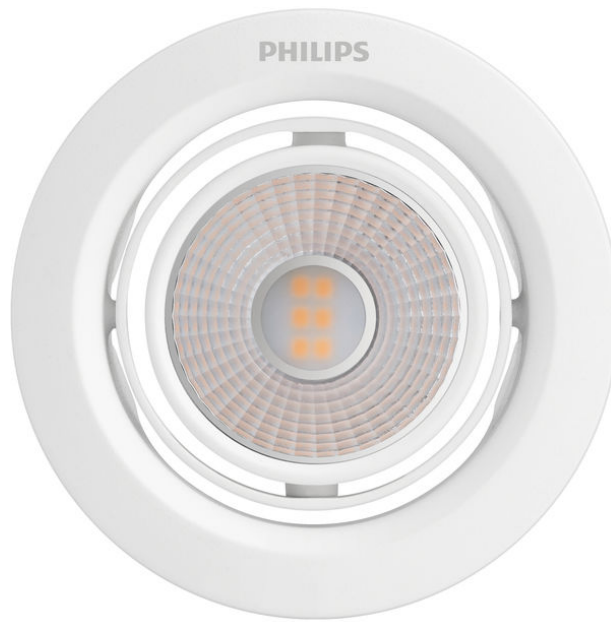

PHILIPS

Đèn lắp chìm
Pomeron

Đèn lắp âm

2700K

Ánh sáng trắng

59775/31/HO

Mang ánh sáng đặc biệt cho ngôi nhà bạn

Tận dụng hướng đèn theo những cách khác nhau với đầu có thể điều chỉnh của đèn chiếu điểm Philips Pomeron LED xoay 2 trục. Với thiết kế trắng thanh lịch, loại đèn này nâng cao vẻ đẹp cho nội thất của bạn với chùm sáng mạnh tập trung để tạo điểm nhấn.

Dễ dàng trải nghiệm

- Góc chiếu sáng có thể điều chỉnh

Tiết kiệm năng lượng

- Chân lưu thông Philips lắp sẵn

Những nét chính

Góc chiếu sáng có thể điều chỉnh

Tiết kiệm năng lượng, tuổi thọ cao

Các thông số

Đặc điểm của đèn

- Mục đích sử dụng: Trong nhà

Thiết kế và hoàn thiện

- Màu sắc: Trắng
- Chất liệu: Kim loại, Nhựa

Tuổi thọ

- Số chu kỳ chuyển đổi: 7.500

Môi trường

- Disposal of the product: Khi sản phẩm hết vòng đời sử dụng (kinh tế), hãy thải bỏ theo các quy tắc của địa phương và không thải bỏ sản phẩm cùng với rác thải sinh hoạt thông thường. Khi thải bỏ sản phẩm đúng cách, bạn sẽ giúp ngăn ngừa những hậu quả tiêu cực có thể xảy ra đối với môi trường và sức khỏe con người.

- Góc chiếu: 30 °
- Màu sắc đồng nhất: 5 SDCM
- Chỉ số hoàn màu (CRI): 80

Những thông tin khác

- Được thiết kế đặc biệt cho: Phòng ngủ, Phòng khách, Phòng ăn, Bếp, Văn phòng tại nhà
- Phong cách: Đương đại
- Loại bóng: Đèn lắp âm
- EyeComfort: Có