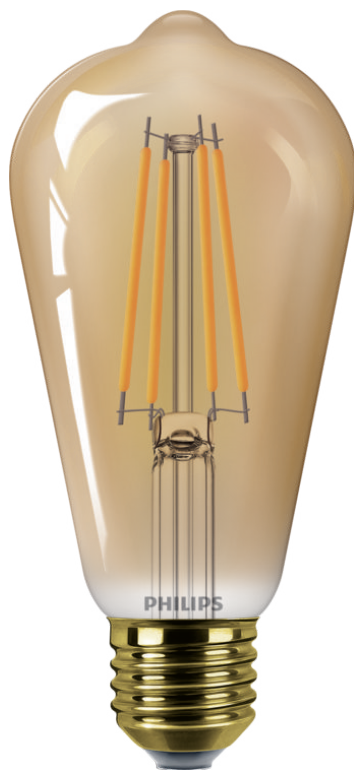

PHILIPS

Філаментна лампа
бурштинового кольору, 25
Вт, ST64, цоколь E27

СВІТЛОДІУДНА

1800 К

250 лм

15 000 год

8720169191396

Дизайн, що привертає увагу

Нова колекція Deco змінить атмосферу у вашій оселі завдяки ідеальному поєднанню теплого білого світла й мінімалістичного дизайну без зайвих деталей.

Оберіть просту заміну для ваших старих ламп

- Форма та розмір подібні до звичайних ламп розжарювання