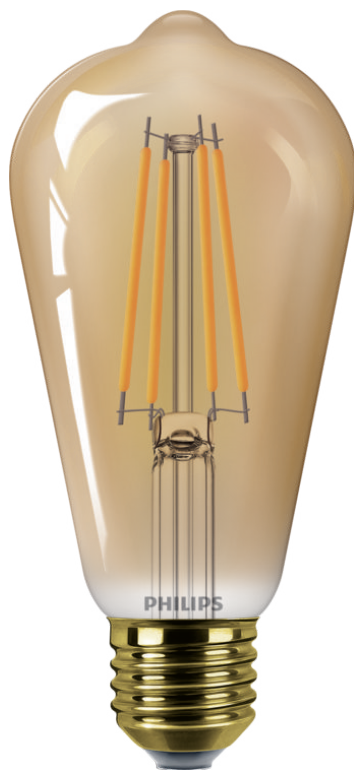

# PHILIPS

Філаментна лампа  
бурштинового кольору, 25  
Вт, ST64, цоколь E27

СВІТЛОДІУДНА

1800 К

250 лм

15 000 год

8720169191396

### Оберіть просту заміну для ваших старих ламп

- Форма та розмір подібні до звичайних ламп розжарювання