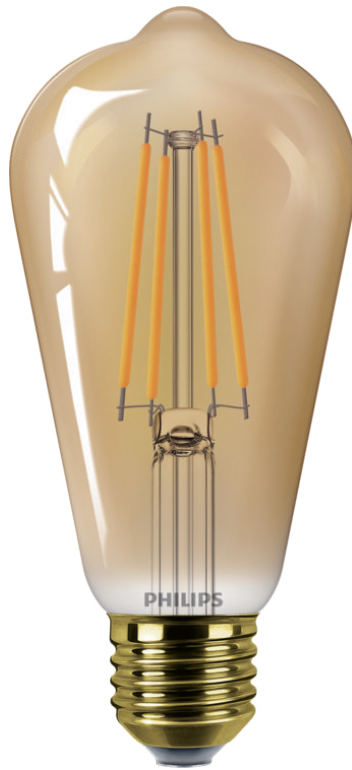

# PHILIPS

Філаментна лампа  
бурштинового кольору, 25  
Вт, ST64, цоколь E27

СВІТЛОДІУДНА

1800 К

250 лм

15 000 год

8720169191396

### Оберіть просту заміну для ваших старих ламп

- Форма та розмір подібні до звичайних ламп розжарювання