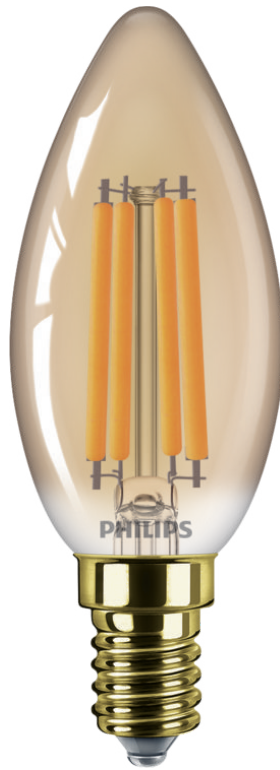

PHILIPS

Філаментна лампа
бурштинового кольору, 40
Вт, В35, цоколь E14

СВІТЛОДІОДНА

1800 К

470 лм

15 000 год

8720169191334

Дизайн, що привертає увагу

Нова колекція Deco змінить атмосферу у вашій оселі завдяки ідеальному поєднанню теплого білого світла й мінімалістичного дизайну без зайвих деталей.

Оберіть просту заміну для ваших старих ламп

- Форма та розмір подібні до звичайних ламп розжарювання

- Світлодіодна лампа у вінтажному стилі

Найважливіше

Замінює звичайні лампи розжарювання

Ця економічна світлодіодна лампа із звичною формою та приємним дизайном — це ідеальна заміна традиційних ламп розжарювання.

Розміри лампи

- Висота: 9,7 см
- Ширина: 3,5 см

Дизайн та оздоблення

- Матеріал: Скло

Надійність

- Кількість циклів перемикання: 20 000
- Номінальний термін служби: 15 000 година (-н)

Характеристики середовища