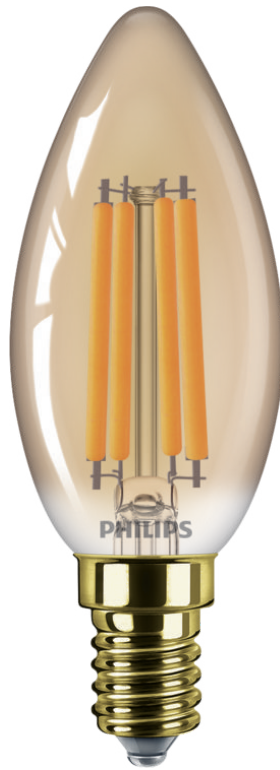

PHILIPS

Філаментна лампа
бурштинового кольору, 40
Вт, В35, цоколь E14

СВІТЛОДІОДНА

1800 К

470 лм

15 000 год

8720169191334

Дизайн, що привертає увагу

Нова колекція Deco змінить атмосферу у вашій оселі завдяки ідеальному поєднанню теплого білого світла й мінімалістичного дизайну без зайвих деталей.

Оберіть просту заміну для ваших старих ламп

- Форма та розмір подібні до звичайних ламп розжарювання

Характеристики

Характеристики лампи

- Цільове призначення: Використання всередині приміщень
- Форма лампи: Лампа-свічка розсіяного світла
- Цоколь: E14
- Покриття лампи: Бурштинова
- Можливість регулювання яскравості: Ні
- Матеріал лампи: Скло

Розміри лампи

- Висота: 9,7 см
- Ширина: 3,5 см

Дизайн та оздоблення

- Матеріал: Скло

Надійність

- Кількість циклів перемикання: 20 000
- Номінальний термін служби: 15 000 година (-н)

Характеристики середовища