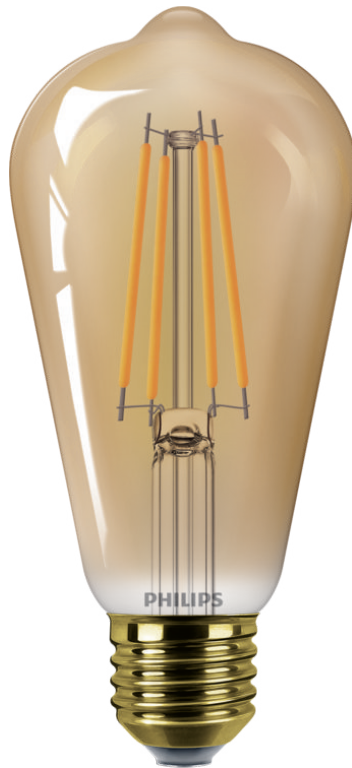

PHILIPS

Філаментна лампа
бурштинового кольору, 40 Вт,
ST64, цоколь E27

СВІТЛОДІУДНА

1800 К

470 лм

15 000 год

8720169191235

Дизайн, що привертає увагу

Нова колекція Deco змінить атмосферу у вашій оселі завдяки ідеальному поєднанню теплого білого світла й мінімалістичного дизайну без зайвих деталей.

Оберіть просту заміну для ваших старих ламп

- Форма та розмір подібні до звичайних ламп розжарювання

Розміри лампи

- Висота: 14 см
- Ширина: 6,4 см

Дизайн та оздоблення

- Матеріал: Скло

Надійність

- Кількість циклів перемикання: 20 000
- Номінальний термін служби: 15 000 година (-н)

Характеристики середовища