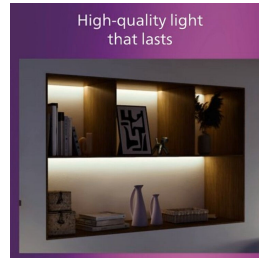

Найважливіше

Підходить для низьких стельПлаский дизайн

Просте встановлення

Жодних клопотів з установленням. Просто закріпіть або надійно повісьте на стіну чи стелю та підключіть і все — світильник можна вмикати.

EyeComfort

Неякісне світло може втомлювати очі. А оскільки багато хто з нас проводить тривалий час у приміщенні, правильне освітлення оселі наразі важливе як ніколи. Наші вироби відповідають суворим критеріям тестування, зокрема щодо мерехтіння, строб, відблисків, передавання кольору та ефектів затемнення. Тому ми можемо гарантувати, що вони відповідають вимогам EyeComfort. Світлодіодні лампи Philips не лише забезпечують комфортне освітлення, але й підтримують свої характеристики протягом усього терміну служби, забезпечуючи стабільну якість світла, потужність і колір протягом понад десяти років. Перейдіть на світло, комфортне для ваших очей, і вони будуть вам вдячні.

Високоякісне металеве покриття

Присмне металеве покриття з міцного матеріалу

Тривалий строк служби – до 25 000 годин

Світлодіодна технологія Philips збільшує строк служби виробу до 25 000 годин

Характеристики

Характеристики лампи

- Цільове призначення: Використання в середині приміщень

Дизайн та оздоблення

- Колір: Білий
- Матеріал: Метал, Пластик

Надійність

- Кількість циклів перемикання: 12 500

Характеристики середовища

- Disposal of the product: Після закінчення (економічного) терміну служби утилізуйте виріб відповідно до місцевих правил і не викидайте виріб зі звичайними побутовими відходами. Належна утилізація вашого пристрою допоможе запобігти негативному впливу на довкілля та здоров'я людей.