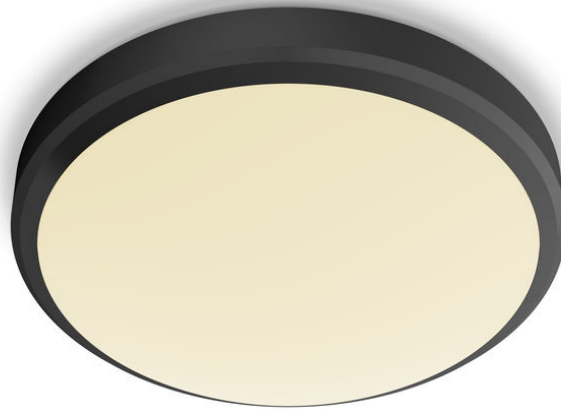

PHILIPS

Стельова лампа
Doris на 6 Вт

Стельові світильники

2700K

Чорний

Водостійка

8719514326583

Комфортне й приємне для очей світлодіодне світло

Світлодіодні світильники Philips забезпечують оптимальне освітлення для комфорту ваших очей.

Зручність у використанні

- Просте встановлення

Безпека

- Вологостійкість

Найвища якість

- EyeComfort – легке світло, комфортне для очей
- Легке очищення

Характеристики

Характеристики лампи

- Цільове призначення: Використання всередині приміщень

Дизайн та оздоблення

- Колір: Чорний
- Матеріал: Метал, Пластик

Надійність

- Кількість циклів перемикання: 15 000

Характеристики середовища