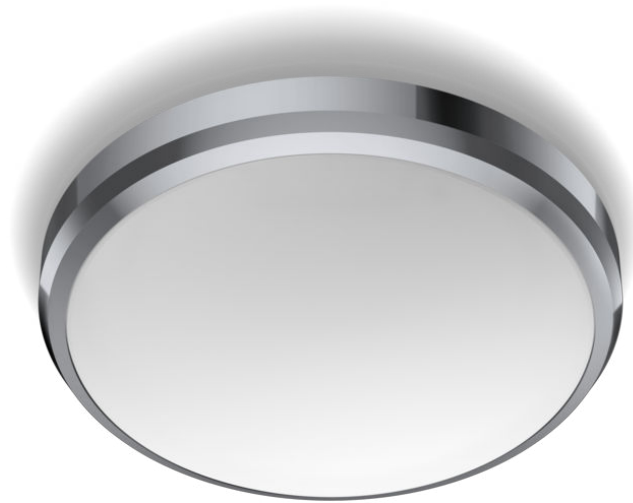

PHILIPS

Стельова лампа
Doris на 6 Вт

Стельові світильники

2700K

Хром

Водостійка

8718699777197

Комфортне й приємне для очей світлодіодне світло

Світлодіодні світильники Philips забезпечують оптимальне освітлення для комфорту ваших очей.

Зручність у використанні

- Просте встановлення

Безпека

- Вологостійкість

Найвища якість

- EyeComfort – легке світло, комфортне для очей
- Легке очищення

Характеристики

Характеристики лампи

- Цільове призначення: Використання всередині приміщень

Дизайн та оздоблення

- Колір: Хром
- Матеріал: Метал, Пластик

Надійність

- Кількість циклів перемикання: 15 000

Характеристики середовища