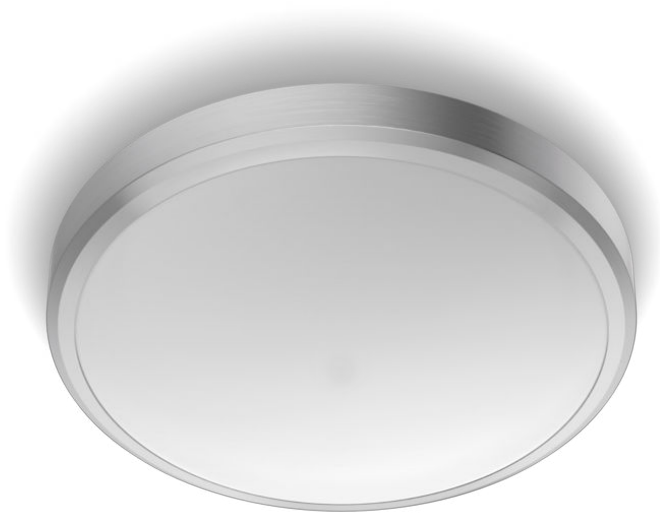

PHILIPS

Стельовий світильник
Doris, 17 Вт

Стельові світильники

2700K

Нікель

Водостійка

8718699758929

Комфортне й приємне для очей світлодіодне світло

Світлодіодні світильники Philips забезпечують оптимальне освітлення для комфорту ваших очей.

Зручність у використанні

- Просте встановлення

Безпека

- Вологостійкість

Найвища якість

- EyeComfort – легке світло, комфортне для очей
- Легке очищення

Характеристики

Характеристики лампи

- Цільове призначення: Використання всередині приміщень

Дизайн та оздоблення

- Колір: Нікель
- Матеріал: Метал, Пластик

Надійність

- Кількість циклів перемикання: 15 000

Характеристики середовища