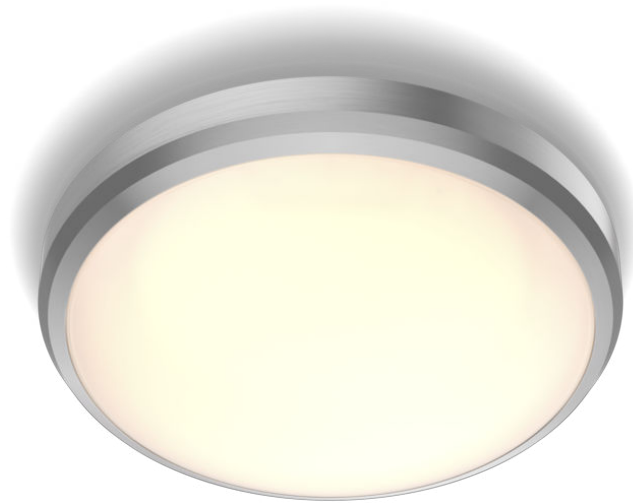

PHILIPS

Стельова лампа
Doris на 6 Вт

Стельові світильники

2700K

Нікель

Водостійка

8718699758820

Комфортне й приємне для очей світлодіодне світло

Світлодіодні світильники Philips забезпечують оптимальне освітлення для комфорту ваших очей.

Зручність у використанні

- Просте встановлення

Безпека

- Вологостійкість

Найвища якість

- EyeComfort – легке світло, комфортне для очей
- Легке очищення

Характеристики

Характеристики лампи

- Цільове призначення: Використання всередині приміщень

Дизайн та оздоблення

- Колір: Нікель
- Матеріал: Метал, Пластик

Надійність

- Кількість циклів перемикання: 15 000

Характеристики середовища