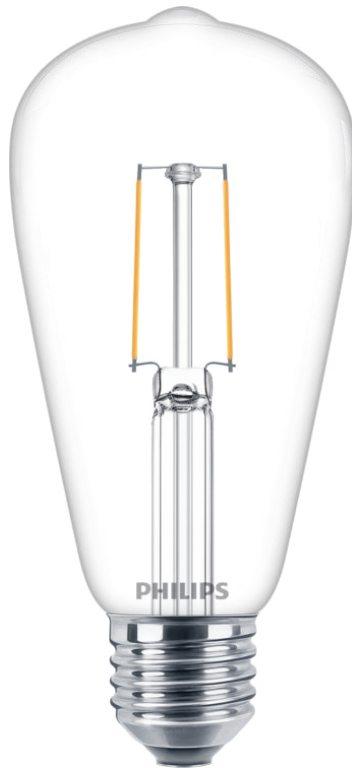

PHILIPS

Філаментна лампа з прозорого скла на 40 Вт, ST64, цоколь E27

СВІТЛОДІОДНА

3000К

400 лм

10 000 год

8718699623135

Найсучасніша світлодіодна лампа для оселі

Світлодіодні лампи Philips забезпечують приємне тепле біле світло, надзвичайно тривалий термін служби та миттєву й відчутну економію енергії. Ця лампа з регулюванням яскравості й простим і елегантним дизайном — ідеальна заміна традиційних прозорих ламп.

Оберіть просту заміну для ваших старих ламп

- Форма та розмір подібні до звичайних ламп розжарювання

Найважливіше

Замінює звичайні лампи розжарювання
Ця економічна світлодіодна лампа із звичною формою та приємним

дизайном — це ідеальна заміна традиційних ламп розжарювання.

Характеристики

Характеристики лампи

- Цільове призначення: Використання всередині приміщень
- Форма лампи: Лампа грушовидної форми розсіяного освітлення
- Цоколь: E27
- Обробка лампи: Прозорий
- Можливість регулювання яскравості: Ні
- Матеріал лампи: Скло