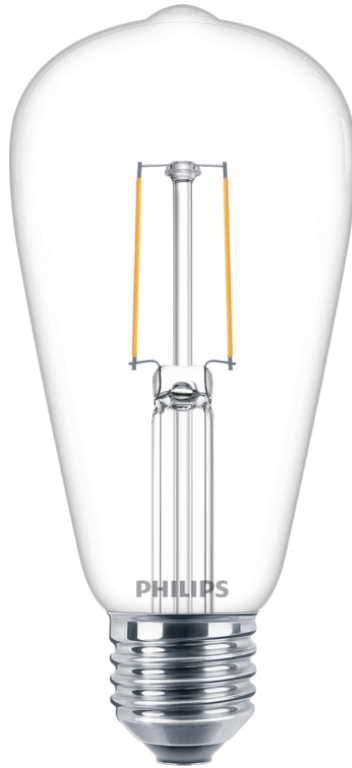

PHILIPS

Філаментна лампа з прозорого скла на 40 Вт, ST64, цоколь E27

СВІТЛОДІОДНА

3000К

400 лм

10 000 год

8718699623135

Найсучасніша світлодіодна лампа для оселі

Світлодіодні лампи Philips забезпечують приємне тепле біле світло, надзвичайно тривалий термін служби та миттєву й відчутну економію енергії. Ця лампа з регулюванням яскравості й простим і елегантним дизайном — ідеальна заміна традиційних прозорих ламп.

Оберіть просту заміну для ваших старих ламп

- Форма та розмір подібні до звичайних ламп розжарювання

Найважливіше

Замінює звичайні лампи розжарювання

Ця економічна світлодіодна лампа із звичною формою та приємним дизайном — це ідеальна заміна традиційних ламп розжарювання.

Характеристики

Характеристики лампи

- Цільове призначення: Використання всередині приміщень
- Форма лампи: Лампа грушовидної форми розсіяного освітлення
- Цоколь: E27
- Обробка лампи: Прозорий
- Можливість регулювання яскравості: Ні
- Матеріал лампи: Скло