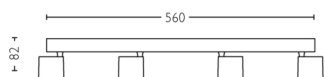

56244/31/P0