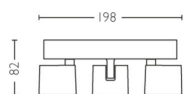

56243/31/P0