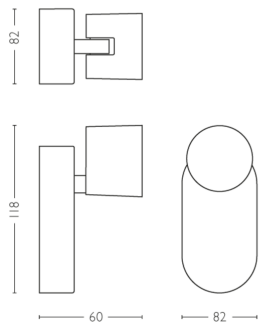

PHILIPS

Стельовий/настінний
точковий світильник Star

Стельові / настінні точкові
світильники

2200–2700К

Білий

Можливість регулювання
яскравості; тепле світло

Простий монтаж за допомоги
ClickFix

56240/31/P0