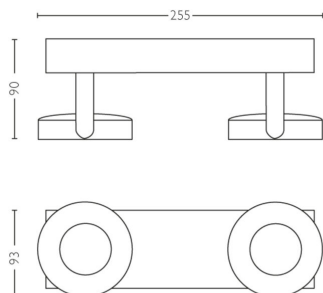

PHILIPS

Стельовий/настінний
точковий світильник
Clockwork, 2 шт.

Стельові / настінні точкові
світильники

2200–2700K

Білий

Можливість регулювання
яскравості; тепле світло

Простий монтаж за допомоги
ClickFix

53172/31/PO