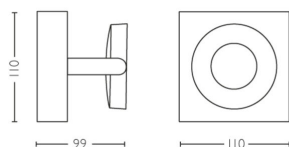

PHILIPS

Стельовий/настінний
точковий світильник
Clockwork

Стельові / настінні точкові
світильники

2200–2700K

Білий

Можливість регулювання
яскравості; тепле світло

Простий монтаж за допомоги
ClickFix

53170/31/PO