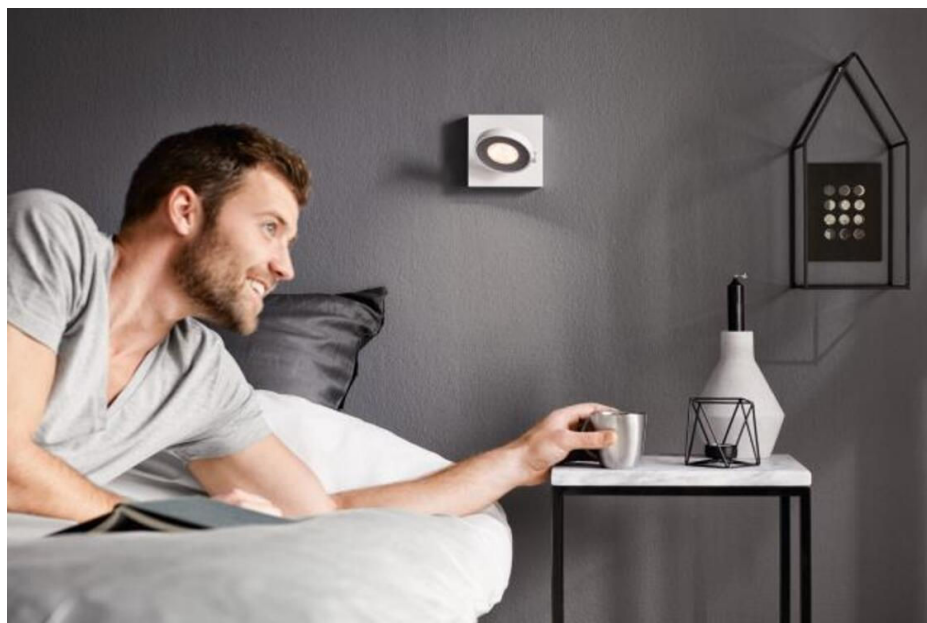

Теплий світ завдяки регулюванню яскравості

Змініть атмосферу кімнати відповідно до свого заняття. За допомогою світлодіодних точкових світильників Philips WarmGlow ви можете плавно налаштувати освітлення до потрібного рівня – від яскравого функціонального світла до затишного теплого світіння. Чим сильніше затемнення, тим тепліший відтінок світла.