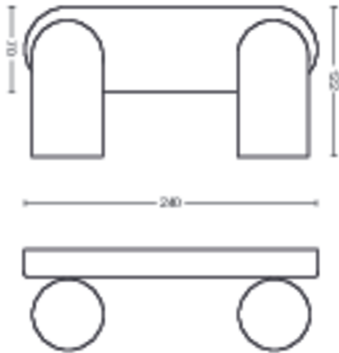

PHILIPS

Стельовий/настінний
точковий світильник
Pongee, 2 шт.

Стельові / настінні точкові
світильники

Лампа не постачається

Білий

50582/31/PN