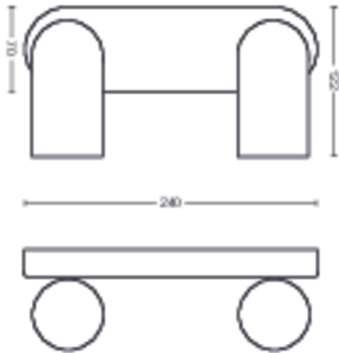

PHILIPS

Стельовий/настінний
точковий світильник
Pongee, 2 шт.

Стельові / настінні точкові
світильники

Лампа не постачається

Чорний

50582/30/PN