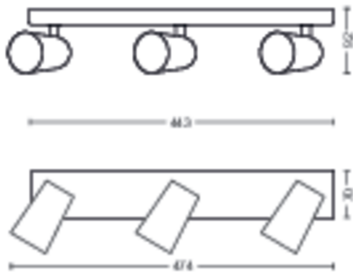

# PHILIPS

Стельовий / настінний  
точковий світильник  
Paisley, 3 шт.

Стельові / настінні точкові  
світильники

Лампа не постачається

Білий

50573/31/PN