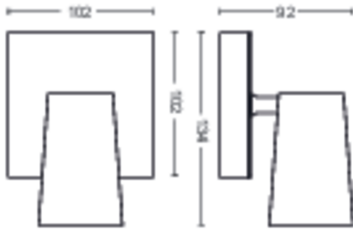

# PHILIPS

Стельовий/настінний  
точковий світильник  
Paisley

Стельові / настінні точкові  
світильники

Лампа не постачається

Білий

50571/31/PN