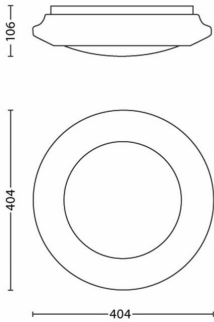

PHILIPS

Стельовий світильник
Cinnabar, 20 Вт

Стельові світильники

2700К

Білий

33365/31/16