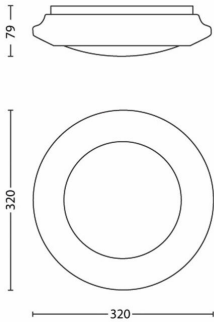

PHILIPS

Стельовий світильник
Cinnabar, 17 Вт

Стельові світильники

4000К

Білий

33362/31/17