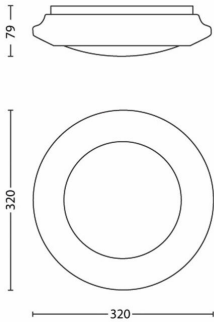

PHILIPS

Стельовий світильник
Cinnabar, 17 Вт

Стельові світильники

2700К

Білий

33362/31/16