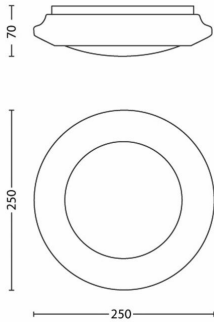

PHILIPS

Стельовий світильник
Cinnabar, 6 Вт

Стельові світильники

2700К

Білий

33361/31/16