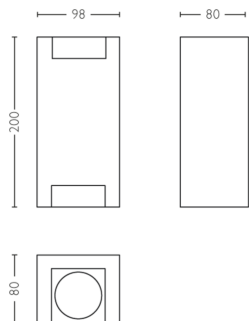

PHILIPS

Настінний світильник Trowel
на 5 Вт, цоколь GU10, без
лампи

myGarden

Лампа не постачається

Алюміній

Водостійка

17339/48/PN