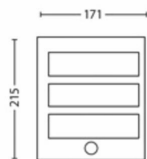

Нехай завжди, коли ви повертаєтеся додому, буде світло

Цей вигнутий світлодіодний зовнішній настінний світильник Philips Python із нержавіючої сталі випромінює велику кількість розсіяного теплого білого світла вгору й вниз по зовнішній стіні. Розумні передні панелі також забезпечують освітлення. З датчиком руху для вашої особистої безпеки.

Sustainable light solutions

- Energy saving
- High quality LED light
- Довгий строк служби – до 25 років
- Warm white light
- Philips offers 5 year warranty on the LED module and driver

Designed for your garden

- Датчик руху входить до комплекту для зручності та впевненості
- IP44 – захист від впливу погоди