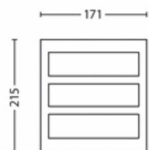

Насолоджуйтесь виглядом прекрасного освітленого саду

Цей вигнутий світлодіодний зовнішній настінний світильник Philips Python із чистої нержавіючої сталі випромінює велику кількість розсіяного теплого білого світла вгору й вниз по зовнішній стіні. Декоративні передні панелі забезпечують додаткове освітлення та стильний дизайн.

Sustainable light solutions

- Energy saving
- High quality LED light
- Довгий строк служби – до 25 років
- Warm white light
- Philips offers 5 year warranty on the LED module and driver

Designed for your garden

- IP44 – захист від впливу погоди