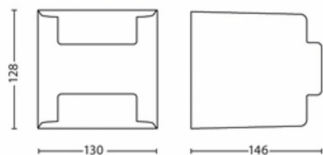

Designed for your garden

- IP44 – захист від впливу погоди