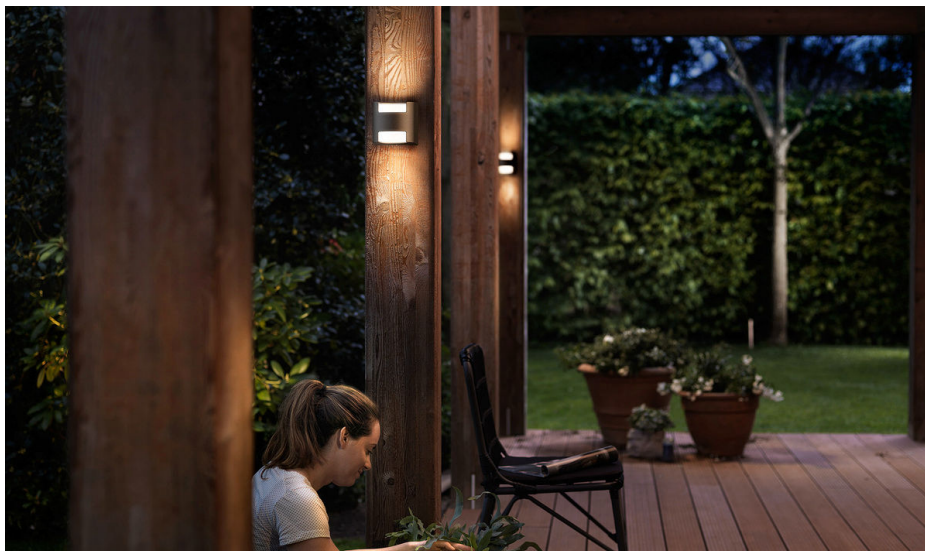

PHILIPS

Настінний світильник
Grass на 4,25 Вт

myGarden

2700K

Антрацит

Водостійка

17321/93/16

Насолоджуйтесь виглядом прекрасного освітленого саду

Цей охайний та акуратний світлодіодний зовнішній настінний світильник Philips Grass антрацитового кольору виготовлено з міцного литого алюмінію. Завдяки унікальному дизайну світильник-куб із вирізами освітлює вашу стіну зверху вниз двома блискучими променями теплого білого світла.

Sustainable light solutions

- Energy saving
- High quality LED light
- Довгий строк служби – до 25 років
- Warm white light
- Philips offers 5 year warranty on the LED module and driver

Designed for your garden

- IP44 – захист від впливу погоди