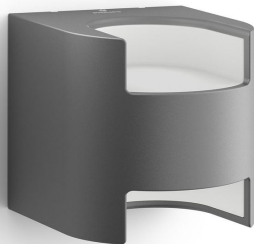

PHILIPS

Настінний світильник
Grass на 4,25 Вт

myGarden

2700K

Антрацит

Водостійка

17321/93/16

Насолоджуйтесь виглядом прекрасного освітленого саду

Цей охайний та акуратний світлодіодний зовнішній настінний світильник Philips Grass антрацитового кольору виготовлено з міцного литого алюмінію. Завдяки унікальному дизайну світильник-куб із вирізами освітлює вашу стіну зверху вниз двома блискучими променями теплого білого світла.