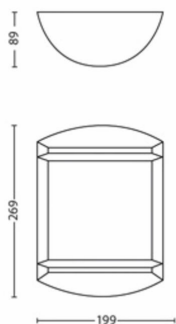

Насолоджуйтесь виглядом прекрасного освітленого саду

Світлодіодний зовнішній настінний світильник Philips Antelope білого кольору, виготовлений із міцної високоякісної синтетики. Завдяки знайомій конструкції будиночка світильник випромінює велику кількість розсіяного холодного білого світла у всіх напрямках для чіткого освітлення відкритого простору.

Sustainable light solutions

- Energy saving
- High quality LED light
- Довгий строк служби – до 25 років
- Холодне біле світло
- Philips offers 5 year warranty on the LED module and driver

Designed for your garden

- IP44 – захист від впливу погоди