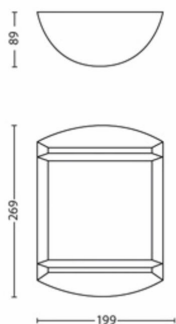

Насолоджуйтесь виглядом прекрасного освітленого саду

Світлодіодний зовнішній настінний світильник Philips Antelope чорного кольору, виготовлений із міцної високоякісної синтетики. Завдяки знайомій конструкції будиночка світильник випромінює велику кількість розсіяного холодного білого світла у всіх напрямках для чіткого освітлення відкритого простору.

Sustainable light solutions

- Energy saving
- High quality LED light
- Довгий строк служби – до 25 років
- Холодне біле світло
- Philips offers 5 year warranty on the LED module and driver

Designed for your garden

- IP44 – захист від впливу погоди