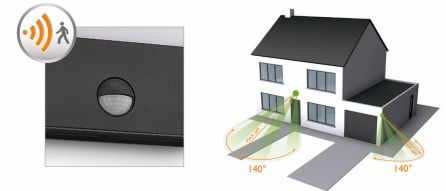

Датчик руху входить до комплекту, щоб зустрічати вас, коли ви повертаєтеся додому, або сповіщати про те, що хтось прийшов. Коли датчик виявляє рух, лампа вмикається автоматично.

Простий у налаштуванні датчик