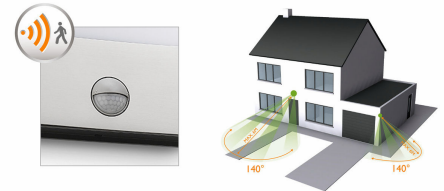

## Датчик руху входить до комплекту

Датчик руху входить до комплекту, щоб зустрічати вас, коли ви повертаєтеся додому, або сповіщати про те, що хтось прийшов. Коли датчик виявляє рух, лампа вмикається автоматично.