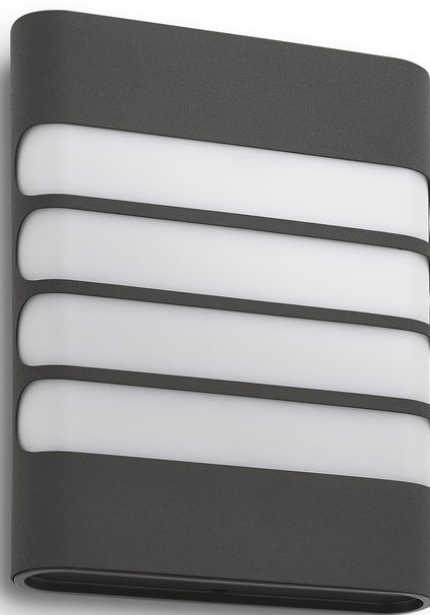

# PHILIPS

Настінний світильник  
Raccoon, 4 Вт

myGarden

2700K

Антрацит

Водостійка

17273/93/16

## Насолоджуйтесь виглядом прекрасного освітленого саду

Настінний світильник Philips myGarden Raccoon у структурованому сіро-антрацитному кольорі потужно освітлює відкриті місця, щоб ви могли робити, що вам заманеться. Світлодіодні лампи, синтетичні матеріали та мінімалістичний дизайн надають сучасний вигляд вашому відкритому простору.