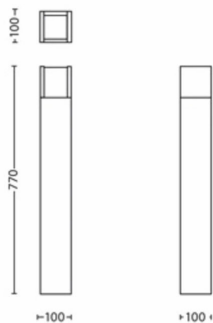

Designed for your garden

- IP44 – захист від впливу погоди