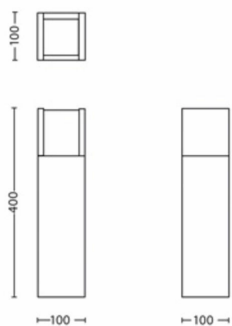

Designed for your garden

- IP44 – захист від впливу погоди