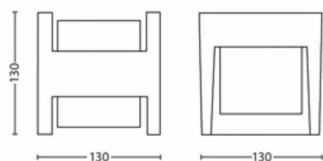

Sustainable light solutions

- Energy saving
- High quality LED light
- Довгий строк служби – до 25 років
- Warm white light
- Philips offers 5 year warranty on the LED module and driver

Designed for your garden

- IP44 – захист від впливу погоди