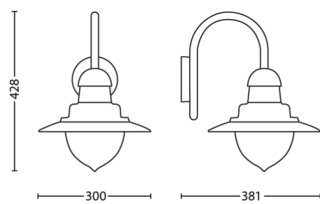

PHILIPS

Настінний світильник
Raindrop на 60 Вт, цоколь
E27, без лампи

myGarden

Лампа не постачається

Антрацит

Водостійка

01652/52/PN