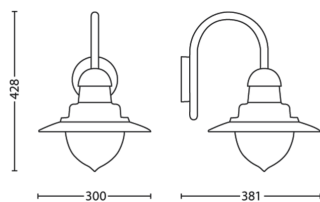

PHILIPS

Настінний світильник
Raingroup на 60 Вт, цоколь
E27, без лампи

myGarden

Лампа не постачається

Бронза

Водостійка

01652/06/PN