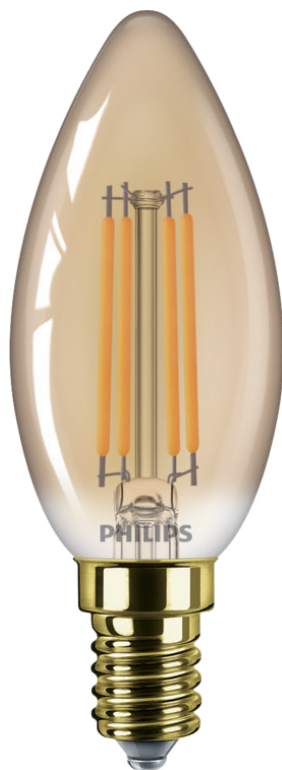

PHILIPS

Желтая филаментная
лампа 25 Вт, В35, цоколь
E14

Светодиод

1800 К

250 лм

15 000 ч

8720169191495

Дизайн, притягивающий взгляд

Новая коллекция Deco преобразит ваш дом благодаря идеальному сочетанию (теплого) белого света и минималистичного оформления ламп.

Найдите подходящую замену своим старым лампам

- Имеет форму и размер обычных ламп накаливания

Технические характеристики

характеристики лампы

- Предусмотренное применение: Внутреннее освещение
- Форма лампы: Свечевидная лампа рассеянного света
- Розетка: E14
- С регулировкой яркости: нет
- Финишная обработка колбы: Желтый
- Материал колбы: Стекланный

Размеры лампы

- Высота: 9,7 см
- Ширина: 3,5 см

Дизайн и отделка

- Материал: Стекло

Срок службы

- Количество циклов переключения: 20 000
- Номинальный срок службы: 15 000 часов

Взаимодействие с окружающей средой