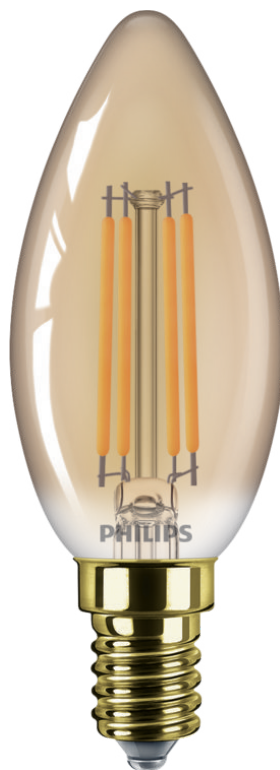

PHILIPS

Желтая филаментная
лампа 25 Вт, В35, цоколь
E14

Светодиод

1800 К

250 лм

15 000 ч

8720169191495

Дизайн, притягивающий взгляд

Новая коллекция Deco преобразит ваш дом благодаря идеальному сочетанию (теплого) белого света и минималистичного оформления ламп.

Найдите подходящую замену своим старым лампам

- Имеет форму и размер обычных ламп накаливания

Технические характеристики

характеристики лампы

- Предусмотренное применение: Внутреннее освещение
- Форма лампы: Свечевидная лампа рассеянного света
- Розетка: E14
- С регулировкой яркости: нет
- Финишная обработка колбы: Желтый
- Материал колбы: Стекланный

Размеры лампы

- Высота: 9,7 см
- Ширина: 3,5 см

Дизайн и отделка

- Материал: Стекло

Срок службы

- Количество циклов переключения: 20 000
- Номинальный срок службы: 15 000 часов

Взаимодействие с окружающей средой