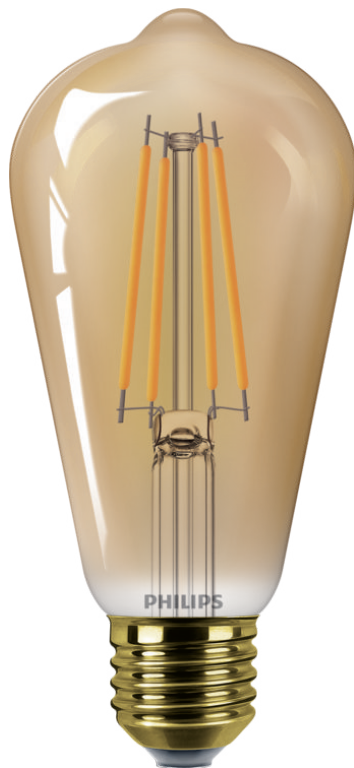

PHILIPS

Желтая филаментная
лампа 25 Вт, ST64, цоколь
E27

Светодиод

1800 К

250 лм

15 000 ч

8720169191396

Дизайн, притягивающий взгляд

Новая коллекция Deco преобразит ваш дом благодаря идеальному сочетанию (теплого) белого света и минималистичного оформления ламп.

Найдите подходящую замену своим старым лампам

- Имеет форму и размер обычных ламп накаливания