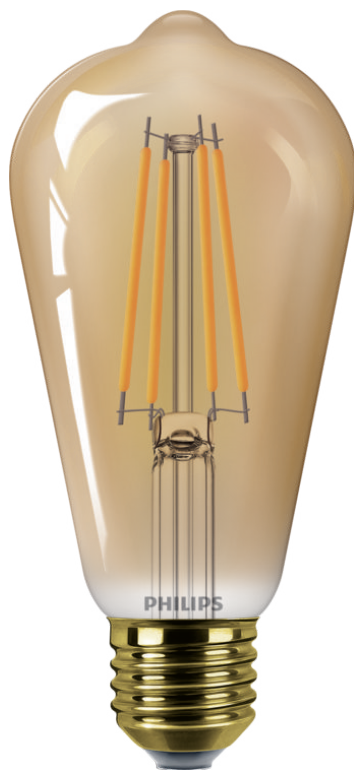

PHILIPS

Желтая филаментная
лампа 40 Вт, ST64,
цоколь E27

Светодиод

1800 К

470 лм

15 000 ч

8720169191235

Дизайн, притягивающий взгляд

Новая коллекция Deco преобразит ваш дом благодаря идеальному сочетанию (теплого) белого света и минималистичного оформления ламп.

Найдите подходящую замену своим старым лампам

- Имеет форму и размер обычных ламп накаливания