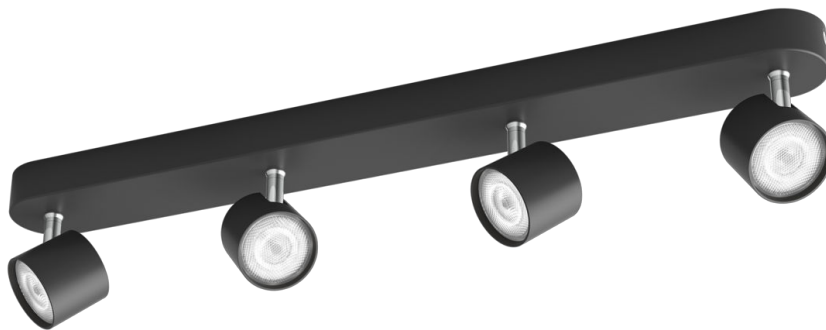

PHILIPS

Потолочный/настенный
светильник акцентного
освещения Star, 4 шт.

Потолочные/настенные
светильники акцентного
освещения

2700 К

Черный

С регулировкой яркости;
ClickFix

8719514435438

Расставьте акценты при помощи света

Светодиодный светильник акцентного освещения Philips myLiving Star с хромированным держателем и матовым черным корпусом отличается неподвластным времени элегантным дизайном. Этот светодиодный светильник акцентного освещения Philips с регулировкой яркости позволяет плавно менять уровень освещенности от яркого функционального освещения для выполнения повседневных задач до мягкого света для отдыха.