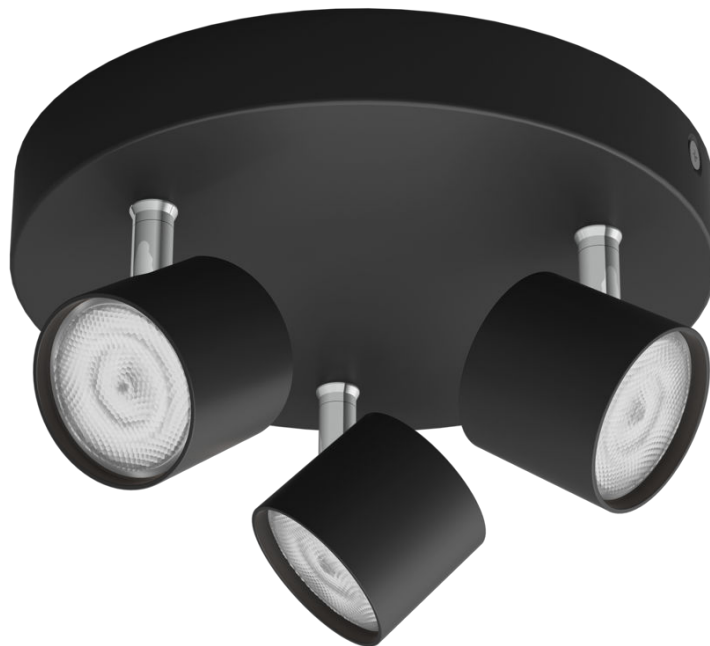

PHILIPS

Потолочный/настенный
светильник акцентного
освещения Star, 3 шт.

Потолочные/настенные
светильники акцентного
освещения

2700 К

Черный

С регулировкой яркости;
ClickFix

8719514435414

Расставьте акценты при помощи света

Светодиодный светильник акцентного освещения Philips myLiving Star с хромированным держателем и матовым черным корпусом отличается неподвластным времени элегантным дизайном. Этот светодиодный светильник акцентного освещения Philips с регулировкой яркости позволяет плавно менять уровень освещенности от яркого функционального освещения для выполнения повседневных задач до мягкого света для отдыха.