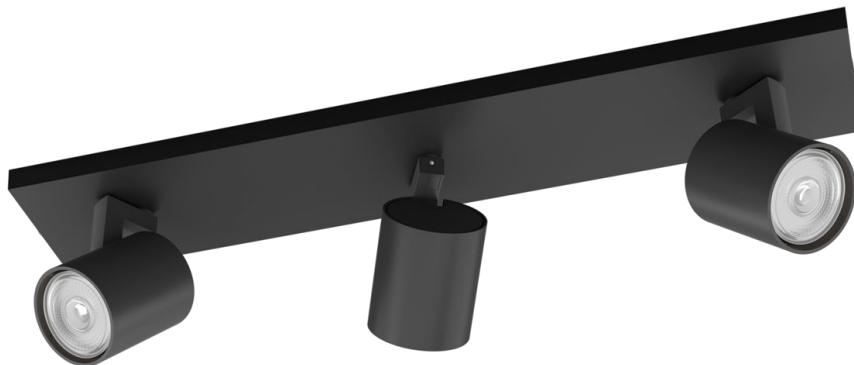

# PHILIPS

Потолочный/настенный  
светильник акцентного  
освещения Runner, 3 шт.

Потолочные/настенные  
светильники акцентного  
освещения

Без лампы

Черный

ClickFix

8719514435339

## Наслаждайтесь МОМЕНТОМ

Этот светильник отличается утонченной простой конструкцией в индустриальном стиле, которая идеально впишется в любой современный интерьер. Черный алюминиевый корпус безупречно дополняет источник света. Эффектный предмет декора с вращающимся источником света.

### Особые свойства

- Регулируемый держатель лампы акцентного освещения
- Элегантный черный

## Дизайн и отделка

- цвет: черный
- Материал: Металл