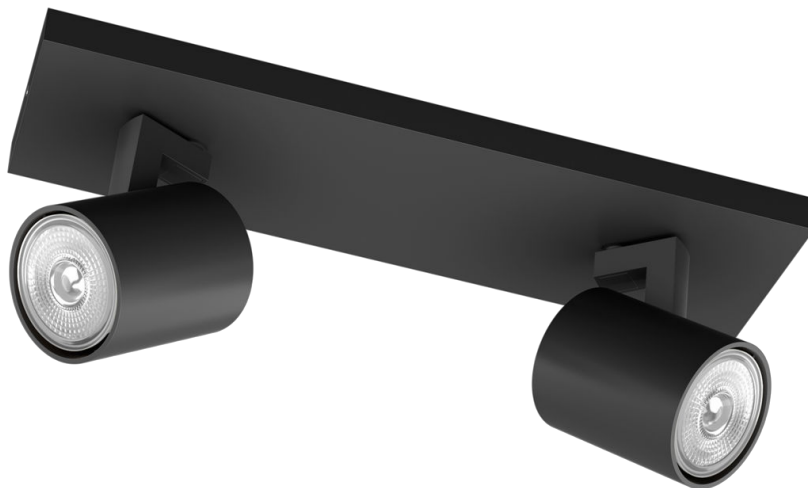

PHILIPS

Потолочный/настенный
светильник акцентного
освещения Runner, 2 шт.

Потолочные/настенные
светильники акцентного
освещения

Без лампы

Черный

ClickFix

8719514435315

Наслаждайтесь МОМЕНТОМ

Этот светильник отличается утонченной простой конструкцией в индустриальном стиле, которая идеально впишется в любой современный интерьер. Черный алюминиевый корпус безупречно дополняет источник света. Эффектный предмет декора с вращающимся источником света.

В гармонии с интерьером вашего дома

- Элегантный и современный дизайн

Особые свойства

- Регулируемый держатель лампы акцентного освещения
- Элегантный черный

Специально для гостиной и спальни

- Высококачественные материалы

Особенности

Современное исполнение
Регулируемый держатель лампы
акцентного освещения

Чтобы направить свет в нужное место, держатель лампы акцентного освещения можно регулировать, поворачивать и наклонять.