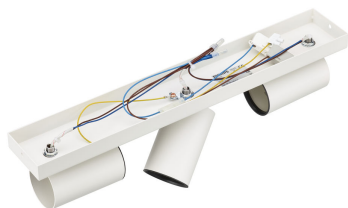

PHILIPS

Потолочный/настенный
светильник акцентного
освещения Kosiro, 3 шт.

Потолочные/настенные
светильники акцентного
освещения

Без лампы

Белый

ClickFix

8719514435254

Наслаждайтесь МОМЕНТОМ

- Простая установка благодаря ClickFix

Особенности

Современное исполнение
Регулируемый держатель лампы
акцентного освещения

Чтобы направить свет в нужное место, держатель лампы акцентного освещения можно регулировать, поворачивать и наклонять.

Простая установка благодаря ClickFix

Благодаря креплению ClickFix этот светильник акцентного освещения можно с легкостью установить самостоятельно. Просто установите кронштейн на потолок, подключите провода и вставьте лампу до фиксации.

Размеры и вес изделия

- Масса нетто: 1,15 kg
- Высота: 9,2 см
- Длина: 44,3 см
- Ширина: 7 см

Обслуживание

- Гарантия: 2 года

Технические характеристики

- Общий световой поток светильника: –
- Электропитание: 220–240 пер. тока
- Светодиод: нет
- Источник света/цоколь: GU10
- Мощность лампы, поставляемой в комплекте: 5.5W
- Максимальная мощность сменной лампы: 5.5 W
- Код IP: IP20
- Класс защиты: Класс I
- Заменяемый источник света: Да
- Количество источников света: 3