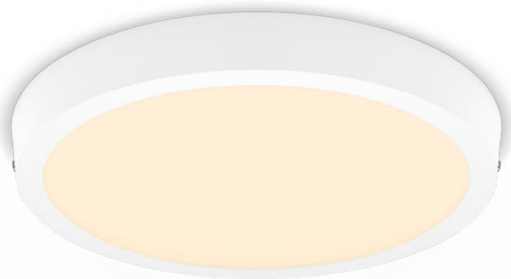

PHILIPS

Потолочный светильник
Magneos, 20 Вт, 286 мм

Потолочные светильники

2700 К

Белый

8719514328754

Комфортное для глаз светодиодное освещение

Тонкий встраиваемый светодиодный светильник Philips LED Slim Downlight обеспечивает эффект естественного света и применяется для общего освещения. Этот тонкий светильник идеально подходит для низких потолков, создавая в любом месте элегантную атмосферу. Комфортное освещение, приятное для глаз.

Удобство эксплуатации

- Идеально подходит для помещений с низкими потолками. Светильник остается ненавязчивым и незаметным.
- Удобная установка

Превосходное качество

- EyeComfort — комфортный для глаз свет

Материал и отделка

- Высококачественный металл

Долговечность

- Долгий срок службы: до 20 000 часов

Особенности

Подходит для низких потолков Компактный дизайн Удобная установка

Больше никаких проблем с установкой! Просто закрепите светильник или повесьте на стену либо потолок, а затем подключите к розетке — изделие готово к использованию.

Технические характеристики

характеристики лампы

- Предусмотренное применение: Внутреннее освещение

Дизайн и отделка

- цвет: Белый свет
- Материал: Металл, Пластмасса

Срок службы

- Количество циклов переключения: 12 500