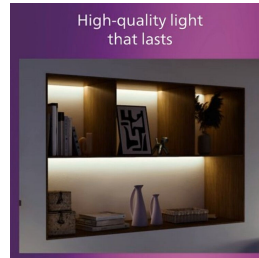

PHILIPS

Потолочный светильник
Magneos, 20 Вт, 286 мм

Потолочные светильники

2700 К

Белый

8719514328754

Комфортное для глаз светодиодное освещение

Тонкий встраиваемый светодиодный светильник Philips LED Slim Downlight обеспечивает эффект естественного света и применяется для общего освещения. Этот тонкий светильник идеально подходит для низких потолков, создавая в любом месте элегантную атмосферу. Комфортное освещение, приятное для глаз.

Материал и отделка

- Высококачественный металл

Долговечность

- Долгий срок службы: до 20 000 часов

Особенности

Подходит для низких потолков Компактный дизайн Удобная установка

Больше никаких проблем с установкой! Просто закрепите светильник или повесьте на стену либо потолок, а затем подключите к розетке — изделие готово к использованию.

Высококачественный металл

Прочный внешний вид отделки обеспечивается за счет использования долговечного и привлекательного металлического материала.

Долгий срок службы: до 20 000 часов

Светодиодная технология Philips продлевает срок службы до 20 000 часов.

Технические характеристики

характеристики лампы

- Предусмотренное применение: Внутреннее освещение

Дизайн и отделка

- цвет: Белый свет
- Материал: Металл, Пластмасса

Срок службы

- Количество циклов переключения: 12 500