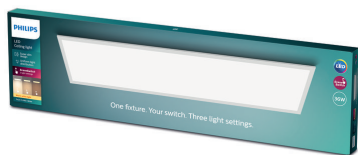

PHILIPS

Потолочная световая
панель, 36 Вт,
прямоугольная

Потолочные светильники

2700 К

Белый

С регулировкой яркости

8719514326729

Светодиодная панель, которая регулируется без диммера

Иногда необходимо, чтобы освещение менялось в соответствии с текущими задачами. Используя светодиодную панель Philips SceneSwitch, вы можете легко выбрать нужную настройку с помощью переключателя. Пульт дистанционного управления или дополнительная установка не требуются.