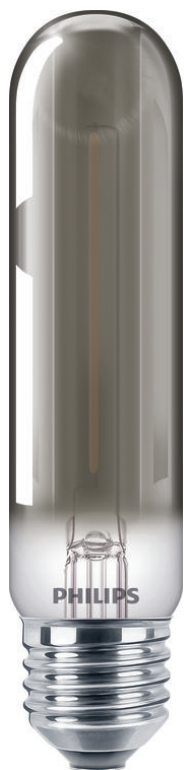

PHILIPS

Дымчатая филаментная
лампа, 11 Вт, T32, цоколь
E27

Светодиод

1800 К

100 лм

15 000 ч

8718699759674

Уникальный дизайн

Светодиодные лампы Philips излучают приятный теплый белый свет, отличаются долгим сроком службы и позволяют экономить электроэнергию с первого дня использования. Благодаря современному и элегантному дизайну эта лампа с регулировкой яркости идеально заменит стандартную матовую лампу.

Размеры лампы

- Высота: 14 см
- Ширина: 3,2 см

Дизайн и отделка

- Материал: Стекло

Срок службы

- Количество циклов переключения: 20 000
- Номинальный срок службы: 15 000 часов
- Диапазон температуры окружающей среды: От -20 до +40 °C