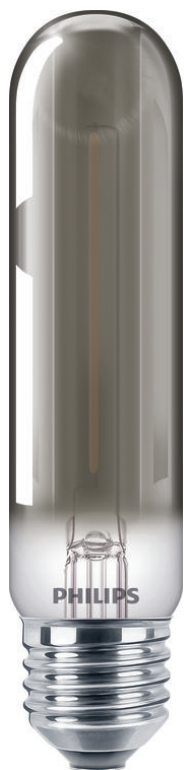

PHILIPS

Дымчатая филаментная
лампа, 11 Вт, T32, цоколь
E27

Светодиод

1800 К

100 лм

15 000 ч

8718699759674

Уникальный дизайн

Светодиодные лампы Philips излучают приятный теплый белый свет, отличаются долгим сроком службы и позволяют экономить электроэнергию с первого дня использования. Благодаря современному и элегантному дизайну эта лампа с регулировкой яркости идеально заменит стандартную матовую лампу.

Размеры лампы

- Высота: 14 см
- Ширина: 3,2 см

Дизайн и отделка

- Материал: Стекло

Срок службы

- Количество циклов переключения: 20 000
- Номинальный срок службы: 15 000 часов
- Диапазон температур окружающей среды: От -20 до +40 °C