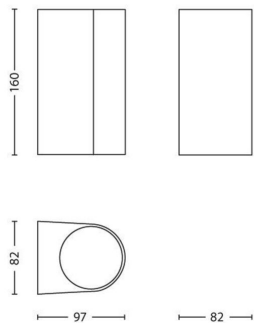

PHILIPS

Настенный светильник
Nightingale, 35 Вт, цоколь
GU10, без лампы в комплекте

Уличные светильники

Без лампы

Выцветший черный

Водонепроницаемая

8718696154014